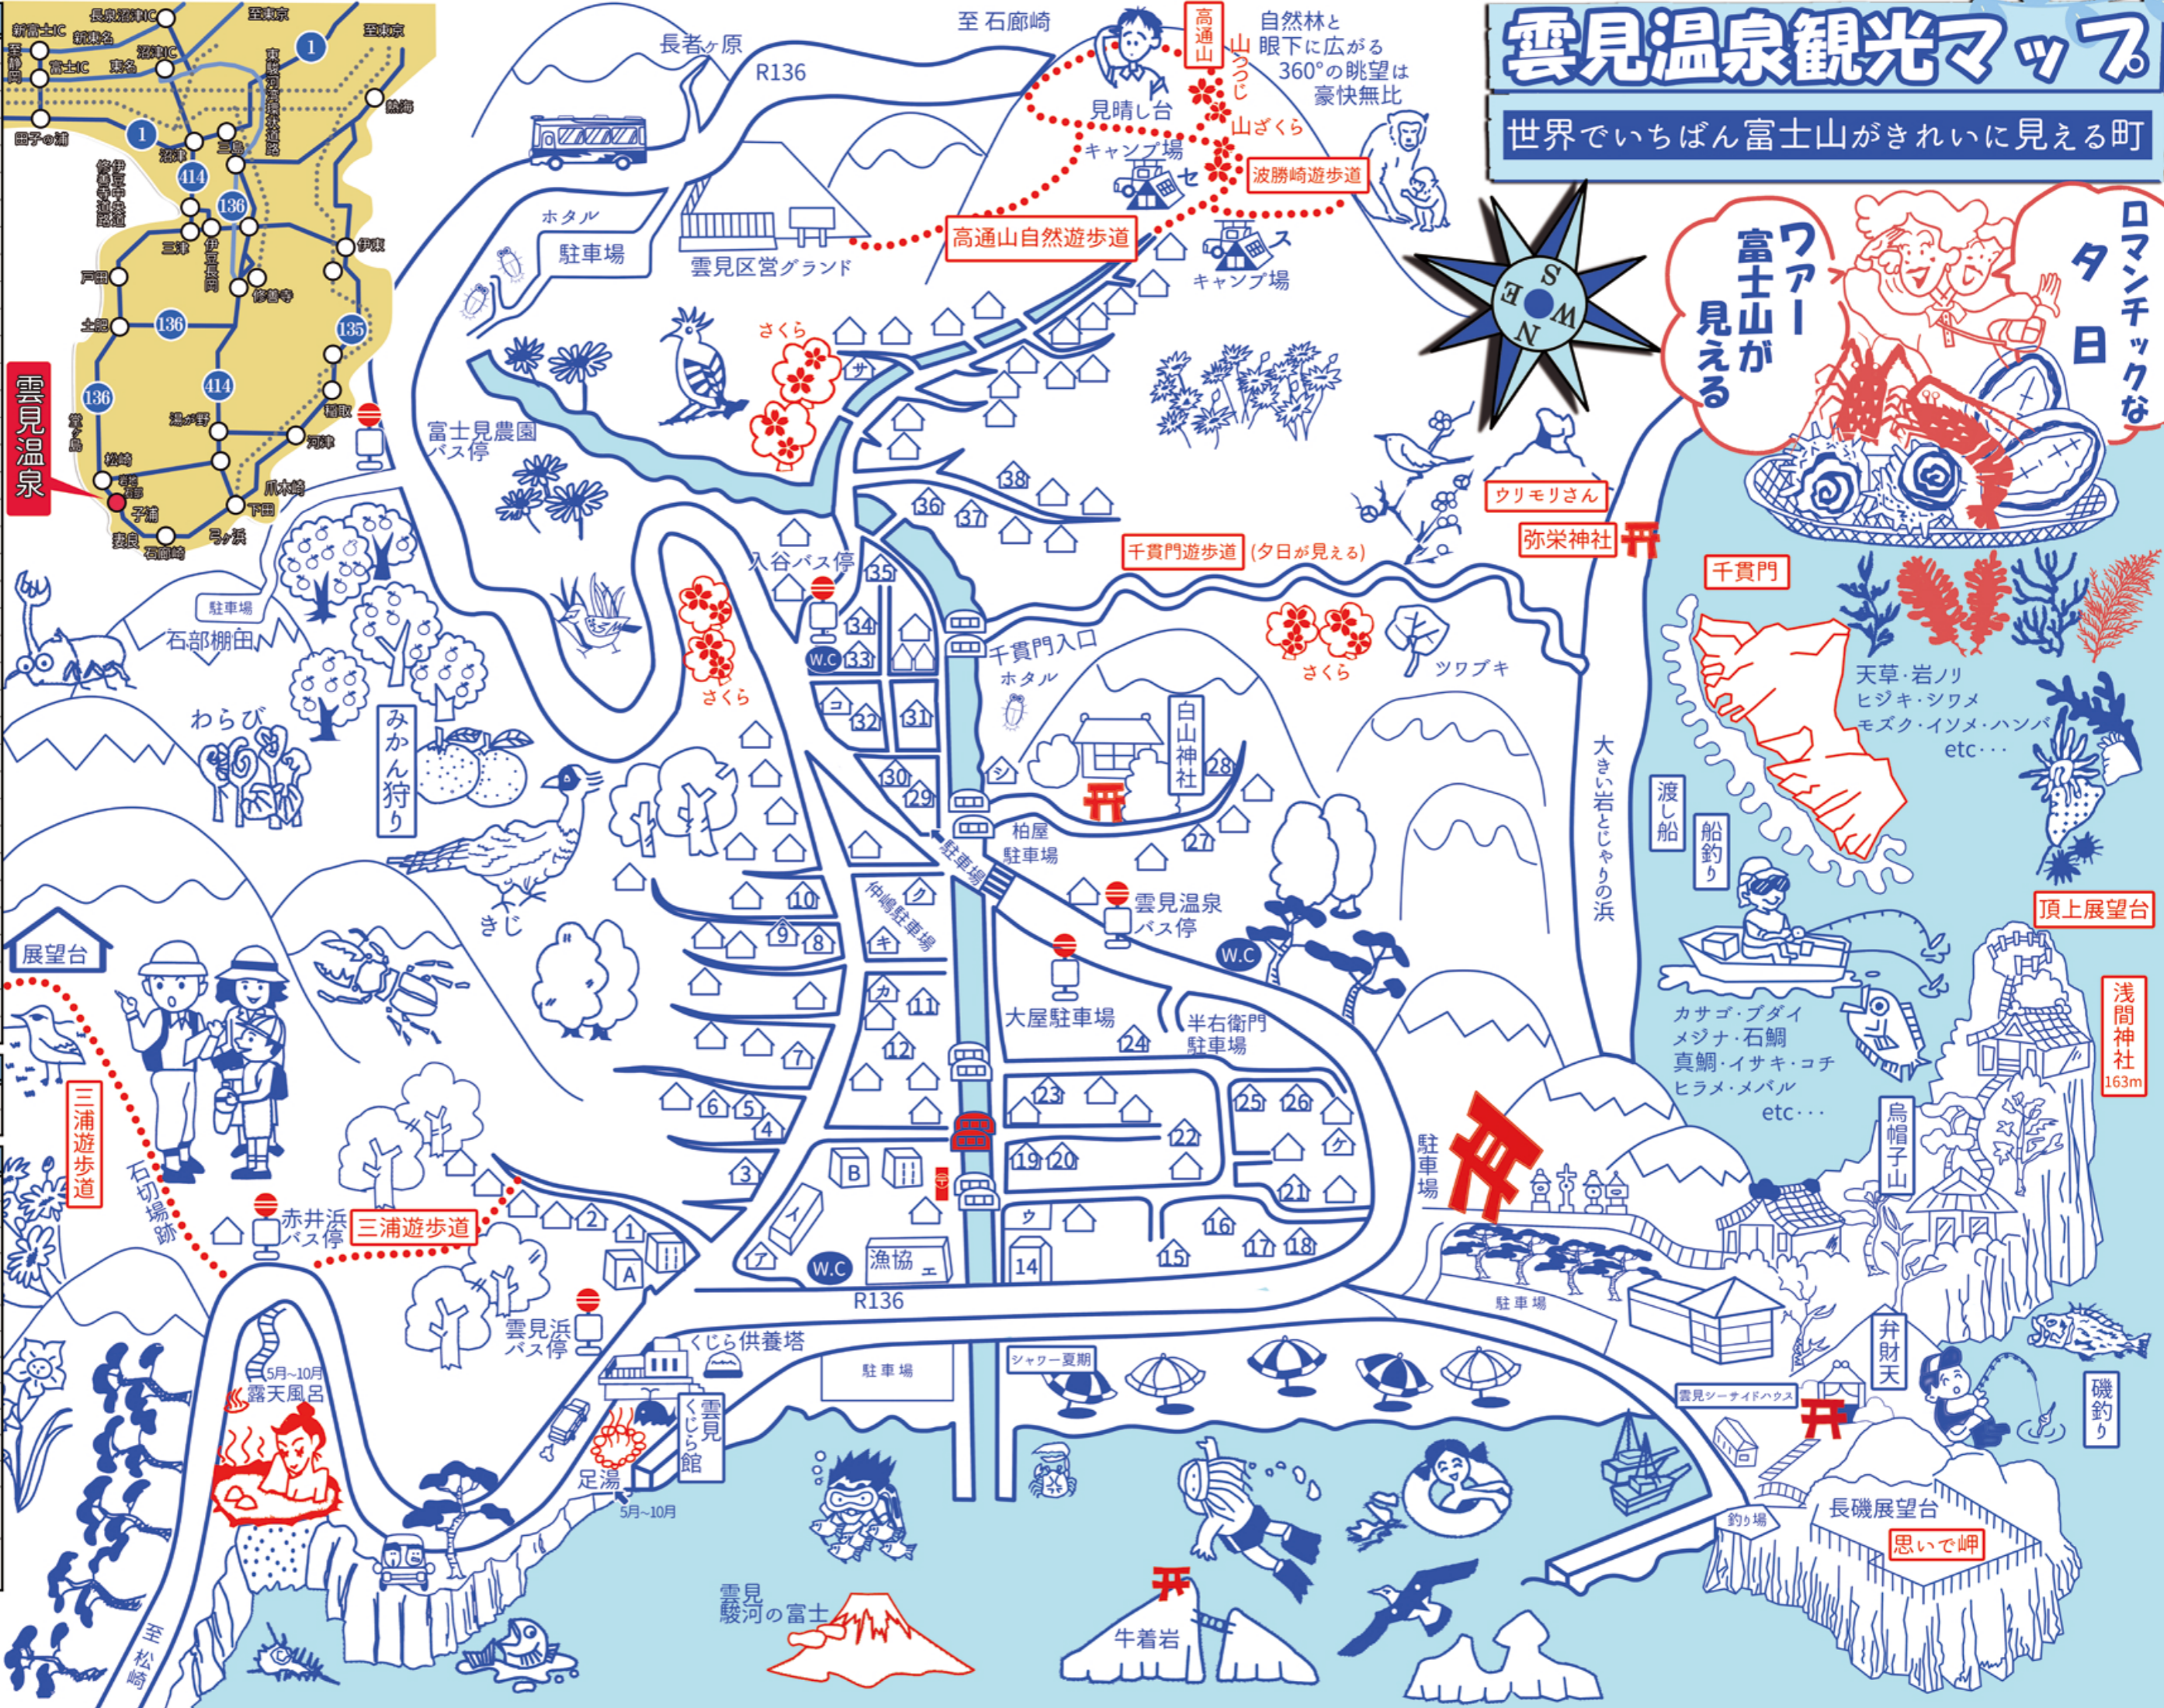

雲見温泉観光マップ

世界でいちばん富士山がきれいに見える町

民宿	番号
黒八	1
えびす	2
与三	3
自涌	4
幸右	5
長右	6
たつ	7
出見	8
三五	9
又五	10
太浜	11
かご	12
彩雲	13
松原	14
仙造	15
川端	16
庄兵衛	17
美沢	18
伊豆	19
吉右	20
半右	21
三楽	22
はま	23
とみ	24
しょうふう亭	25
富久三	26
番上	27
大船	28
高見	29
万吉	30
さかん	31
たき	32
長之助	33
みどり	34
荘	35
36	36
37	37
38	38

旅館	記号
雲見園	A
いなばや	B

商店・食堂他	記号
浜の家	A
とばや商店	イ
勤多商店	ウ
松崎漁協	エ
雲見支所	カ
わかさ食堂	キ
山本商店	ク
仲嶋食堂	ケ
村瀬クリーニング	コ
丸加	サ
コリンズ	シ
はまゆ	ス
雲見夕日和潮騒の岬 オートキャンプ場	セ
雲見オート キャンプ場	セ

富士山が見える
ローマンチックな
夕日

ウリモリさん

弥栄神社

千貫門

天草・岩ノリ
ヒジキ・シワメ
モズク・イソメ・ハンパ
etc...

頂上展望台

浅間神社
163m

烏帽子山

弁財天

雲見シーサイドハウス

磯釣り

長磯展望台
思いで岬

雲見温泉

三浦遊歩道

5月~10月
露天風呂

雲見の富士